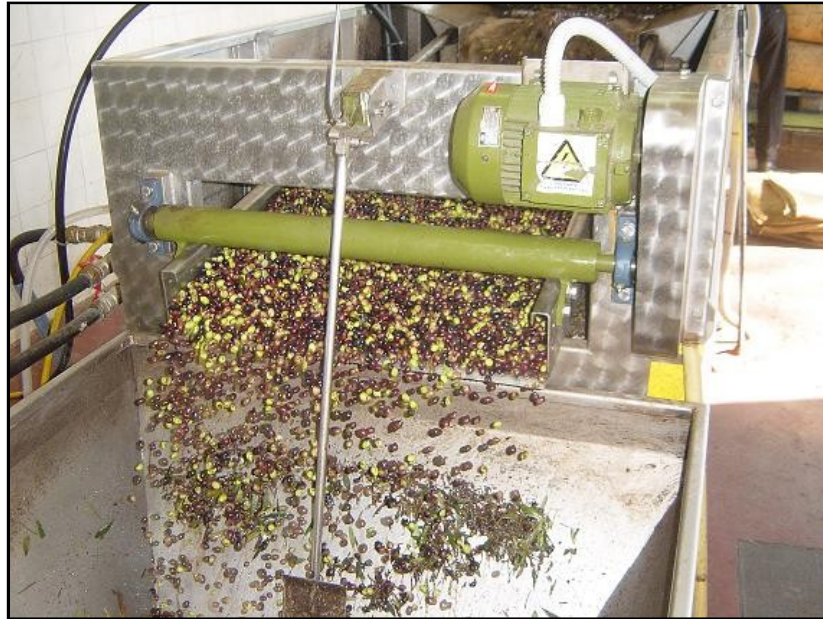

# ΣΤΟ ΕΛΑΙΟΤΡΙΒΕΙΟ

ΤΟ ΠΛΥΣΙΜΟ ΤΗΣ ΕΛΙΑΣ

Στο ελαιοτριβείο ξεκινάνε πλένοντας τις ελιές για να καθαρίσουν.

# ΣΤΟ ΕΛΑΙΟΤΡΙΒΕΙΟ

ΞΕΧΩΡΙΖΕΙ Η ΕΛΙΑ ΑΠΟ  
ΤΑ ΦΥΛΛΑ ΤΗΣ

ΓΙΝΕΤΑΙ ΠΟΛΤΟΣ

Περνάνε οι ελιές από ένα μηχάνημα που τις ξεχωρίζει από τα φύλλα τους κι έπειτα από ένα άλλο μηχάνημα που τις κάνει πολτό.

## ΒΓΑΙΝΕΙ ΤΟ ΛΑΔΙ

Ξεχωρίζουν με φίλτρα τον πολτό από τις ελιές και τον πολτό από τα κουκούτσια τους και βγαίνει λάδι τόσο από τις ελιές όσο κι από τα κουκούτσια τους το «πυρηνέλαιο».